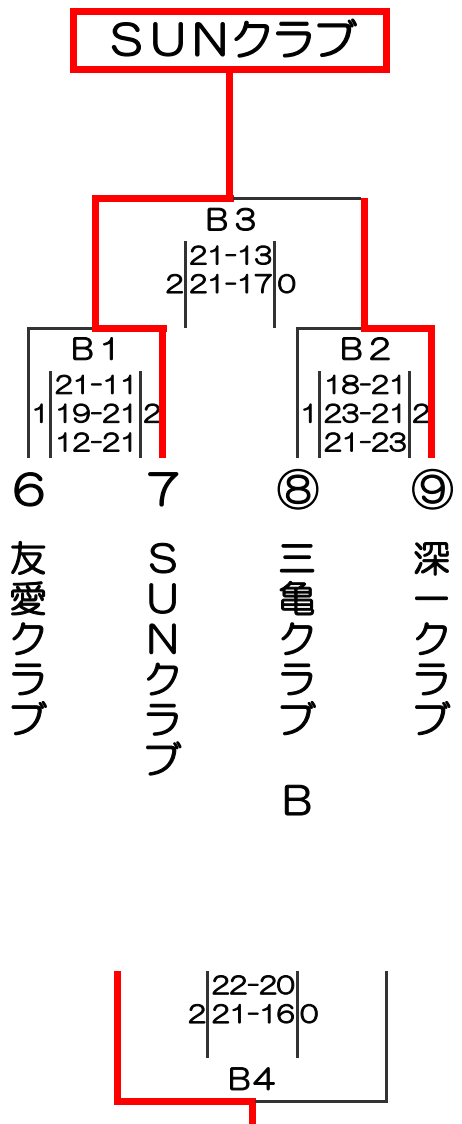

7/16

平成30年度 前期部別対抗戦

7・8部

深川北スポーツセンター Bコート 長管

棄権
レインボークラブ